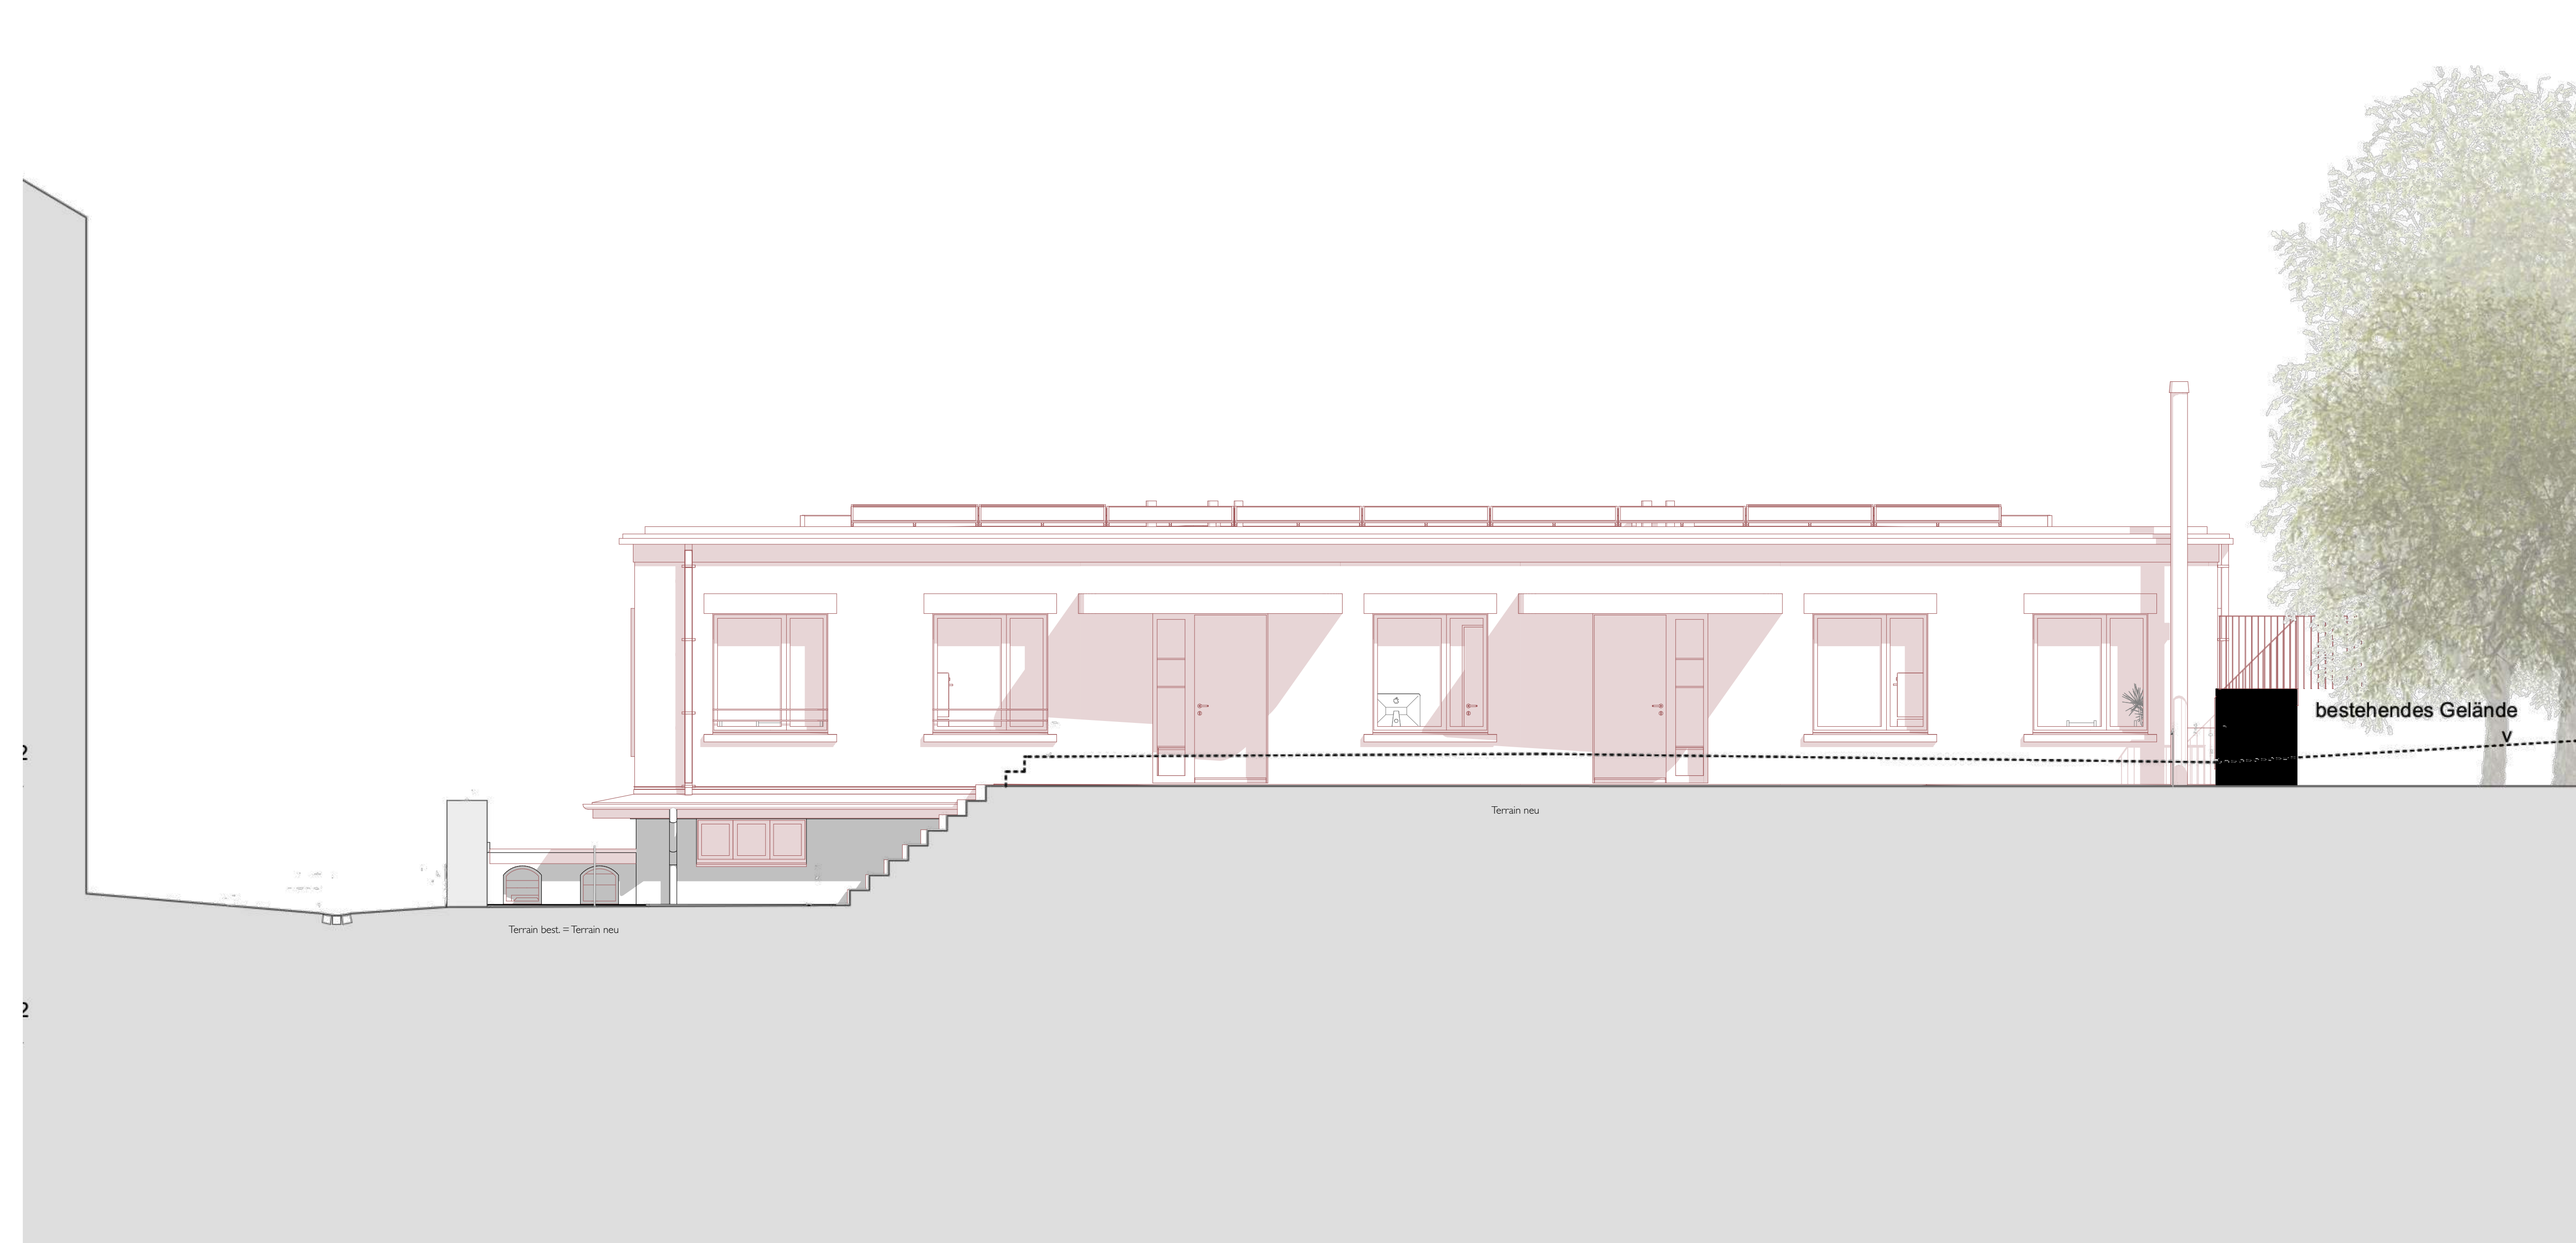

01 Nord-West Nord-West 1:50

03 Süd-Ost Süd-Ost 1:50